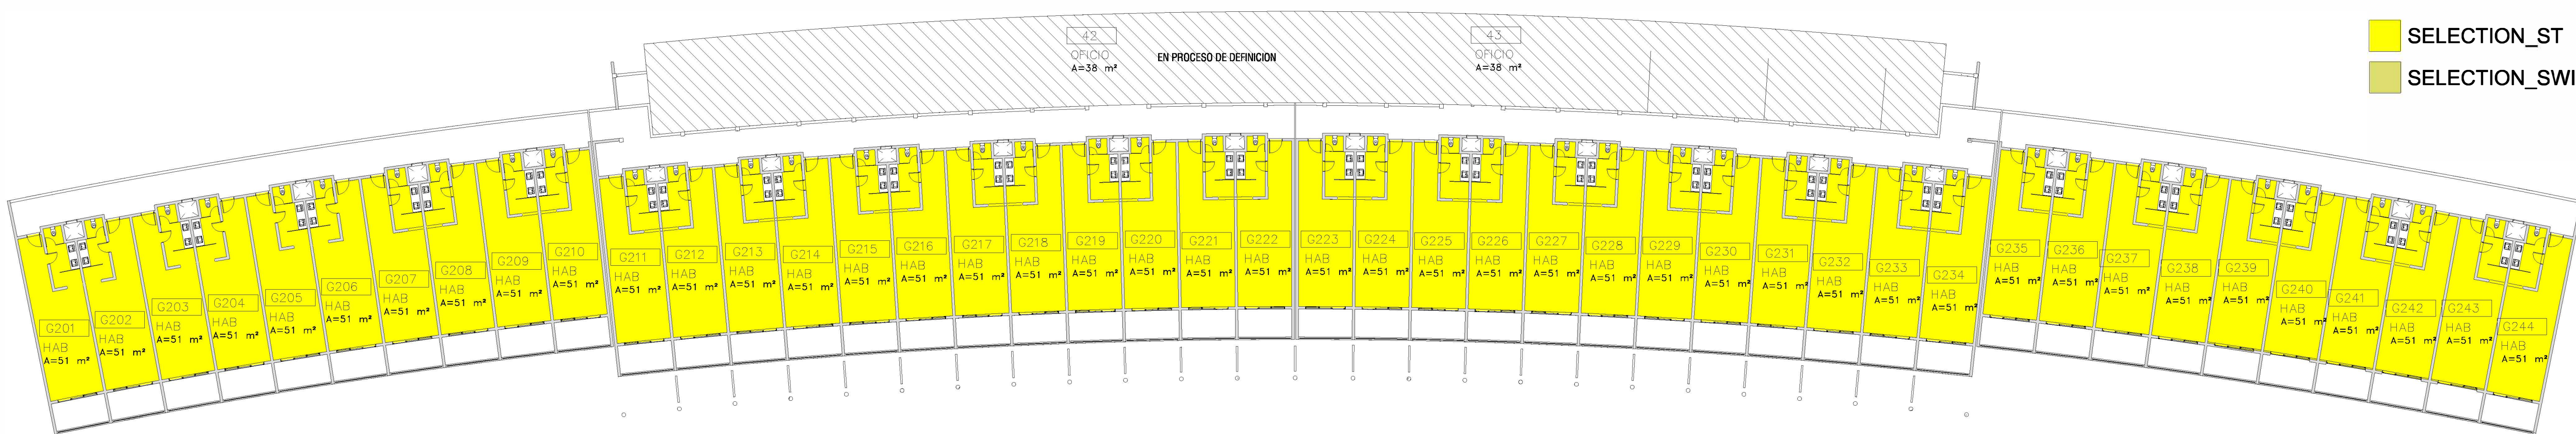

1 PLANTA ARQUITECTONICA PRIMER NIVEL
1:250

LEYENDA HABITACIONES TIPOS

- SELECTION_ST
- SELECTION_SWINUP

2 PLANTA ARQUITECTONICA SEGUNDO NIVEL
1:250

TIPO DE HABITACION POR NIVEL			
NIVEL	TIPO DE HABITACION	Area HAB	CANT
N1	SELECTION_ST	51 m²	10
N1	SELECTION_SWINUP	51 m²	28
N2	SELECTION_ST	51 m²	44
N3	SELECTION_ST	51 m²	44
N4	SELECTION_ROOFTOP	60 m²	24
N4	SELECTION_ST	51 m²	20
			170

3 PLANTA ARQUITECTONICA TERCER NIVEL
1:250

TOTAL HABITACIONES POR TIPO		
TIPO DE HABITACION	Area	CANT
SELECTION_ROOFTOP	60 m²	24
SELECTION_ST	51 m²	118
SELECTION_SWINUP	51 m²	28
		170