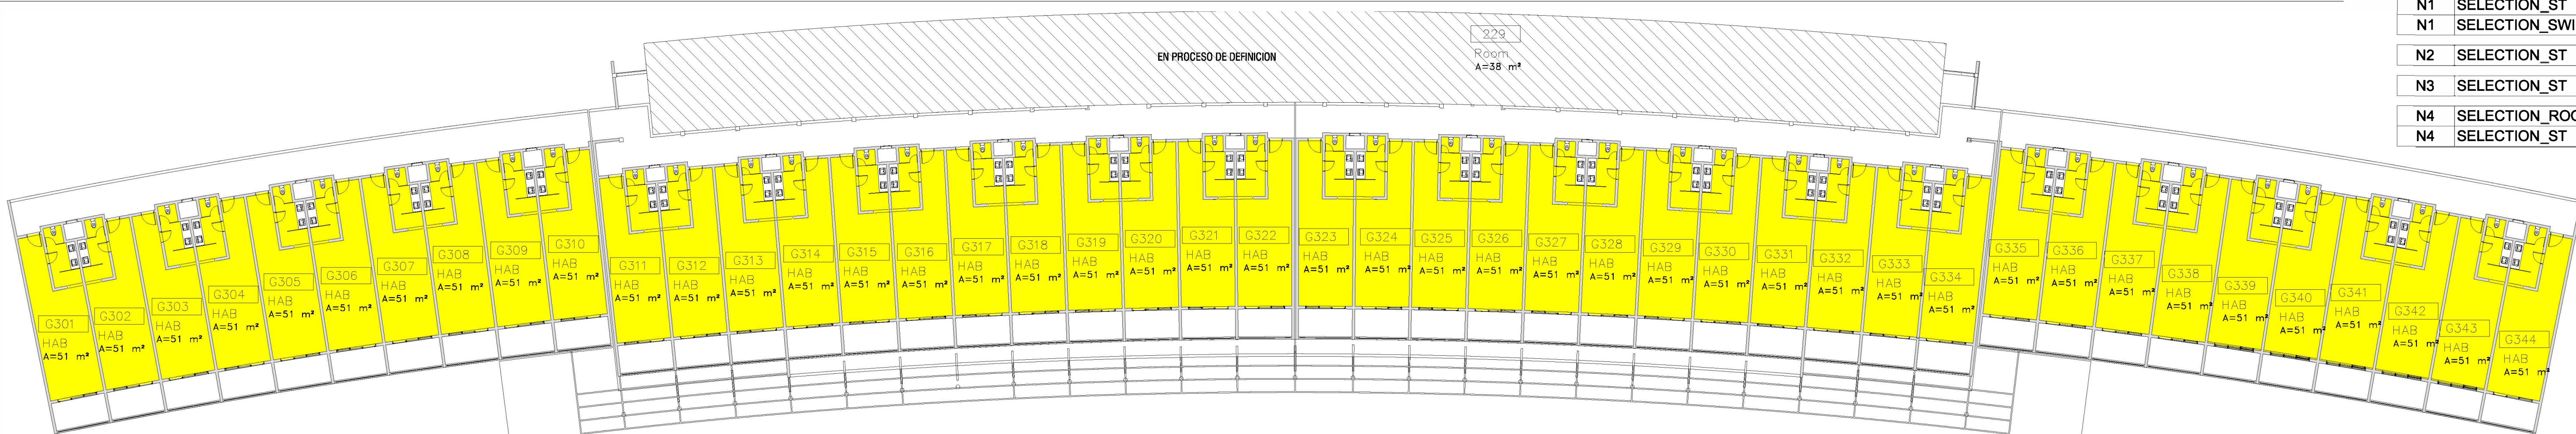

1 PLANTA ARQUITECTONICA PRIMER NIVEL
1:250

LEYENDA HABITACIONES TIPOS

- SELECTION_ST
- SELECTION_SWINUP

2 PLANTA ARQUITECTONICA SEGUNDO NIVEL
1:250

TIPO DE HABITACION POR NIVEL			
NIVEL	TIPO DE HABITACION	Area HAB	CANT
N1	SELECTION_ST	51 m²	10
N1	SELECTION_SWINUP	51 m²	28
N2	SELECTION_ST	51 m²	44
N3	SELECTION_ST	51 m²	44
N4	SELECTION_ROOFTOP	60 m²	24
N4	SELECTION_ST	51 m²	20
			170

3 PLANTA ARQUITECTONICA TERCER NIVEL
1:250

TOTAL HABITACIONES POR TIPO		
TIPO DE HABITACION	Area	CANT
SELECTION_ROOFTOP	60 m²	24
SELECTION_ST	51 m²	118
SELECTION_SWINUP	51 m²	28
		170